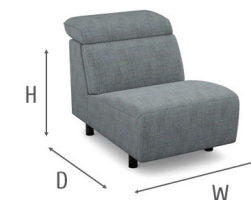

**CH00R**  
87 cm x 78 cm x 176 cm  
40 kg / 1 pcs

**IS00L**  
112 cm x 78 cm x 135 cm  
45 kg / 1 pcs

**IS00R**  
112 cm x 78 cm x 135 cm  
45 kg / 1 pcs

**EK03**  
110 cm x 78 cm x 110 cm  
40 kg / 1 pcs

**P000**  
90 cm x 47 cm x 105 cm  
24 kg / 1 pcs

**P003**  
82 cm x 47 cm x 105 cm  
24 kg / 1 pcs

**P003L/R**  
82 cm x 47 cm x 105 cm  
24 kg / 1 pcs

**P010**  
42 cm x 47 cm x 105 cm  
12 kg / 1 pcs

**P010L/R**  
42 cm x 47 cm x 105 cm  
12 kg / 1 pcs

### Dimensions principales: / Main dimensions:

Hauteur d'assise: 47 cm / Hauteur de caisse: 78 cm / Profondeur d'assise: 61 cm /  
Largeur de l'accoudoir: 25 cm  
Seat height: 47 cm / Base height: 78 cm / Seat depth: 61 cm / Armrest width: 25 cm